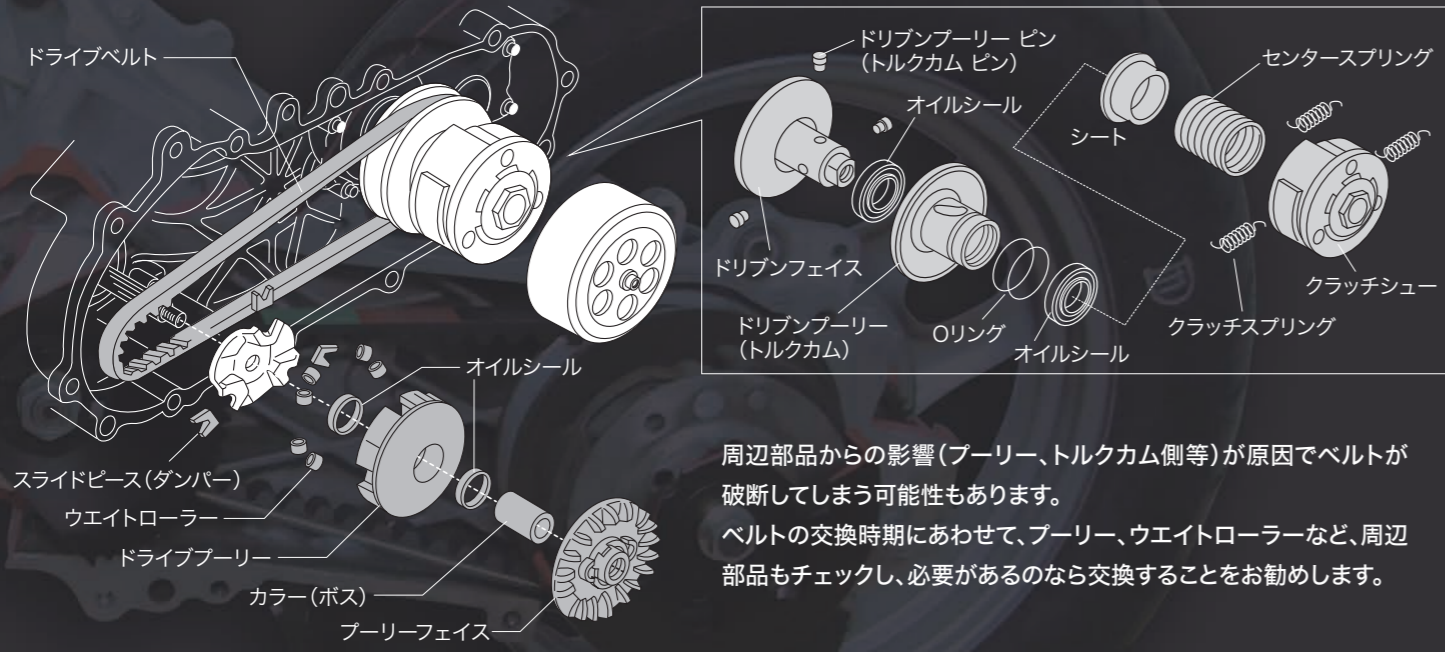

ドライブVベルトの点検目安は 8,000Km~10,000Kmをお勧め致します。