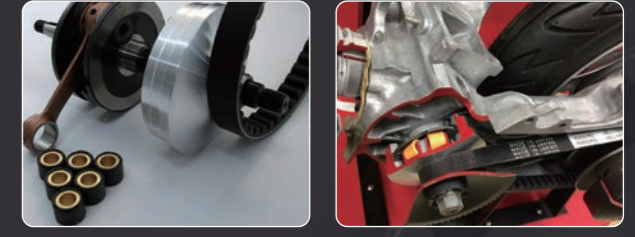

本資料の内容は製品改良などのために変更することがありますのでご了承ください。

*商品情報 ▶ http://www.grondement.com/products/drive/drive_index.html

ドライブベルトは消耗品です!!

ドライブベルトはオートバイで使われているチェーンの様な役割を果たしています。ベルトがないとスクーターは走ることが出来ません。早めの点検、交換をすることで、ベルトが切れる等のトラブルも解消でき、燃費向上にも繋がります。

症例1. スピードが出ない... / 異音がする...

摩耗状態

ドライブベルトが摩耗している

ドライブベルトが消耗していると加速が低下し、ベルトが切れて走行ができなくなる場合もあります。ベルトは幅が大きく変速に関わっています。磨耗しベルト幅が狭くなるとスピードが出なくなってしまいます。

症例2. アクセルを開けても前に進まない...

ドライブベルトが切れてしまっている

ドライブベルトは使用限界がくると、摩耗、ヒビ割れの順に進み最終は破断(切れる)します。駆動を伝達するという意味ではチェーンと同じく破断すると走行が不可能になり、エンジンは始動していてもスクーターは前に進みません。走行時に破断することもあり危険も伴いますのでメンテナンスが必要になってきます。ドライブベルトはクランクケースの中に入っており目視では点検することが出来ません。経過年数や距離でメンテナンスを行うことをお勧めします。

◆構造

ベルトの構造は、6層からなり心線の種類やゴムの素材を変えることにより品質が決まります。強度を上げることで摩耗が早まるなど、周辺部品に思わぬダメージを与えることもあり、ドライブベルトには柔軟性が求められます。

◆ベルト断面図

◆ベルトの駆動伝達と摩耗

動力を伝達するドライブベルトは上幅が重要視されがちですが、実際には心線が動力を伝達する重要な部分のため、設計するに当たり心線位置がポイントになります。心線幅、位置が速比にも関係するためベルトが摩耗すると駆動伝達性能が低下し燃費にも影響しますので、早めのメンテナンスをおすすめいたします。