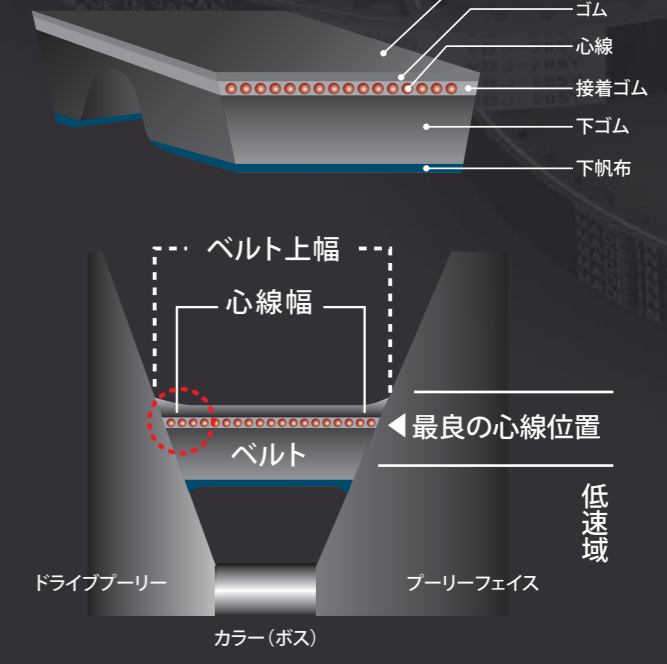

◆構造

ベルトの構造は、6層からなり心線の種類やゴムの素材を変えることにより品質が決まります。強度を上げることで摩耗が早まるなど、周辺部品に思わぬダメージを与えることもあり、ドライブベルトには柔軟性が求められます。

◆ベルト断面図

◆ベルトの駆動伝達と摩耗

動力を伝達するドライブベルトは上幅が重要視されがちですが、実際には心線が動力を伝達する重要な部分のため、設計するに当たり心線位置がポイントになります。心線幅、位置が速比にも関係するためベルトが摩耗すると駆動伝達性能が低下し燃費にも影響しますので、早めのメンテナンスをおすすめいたします。