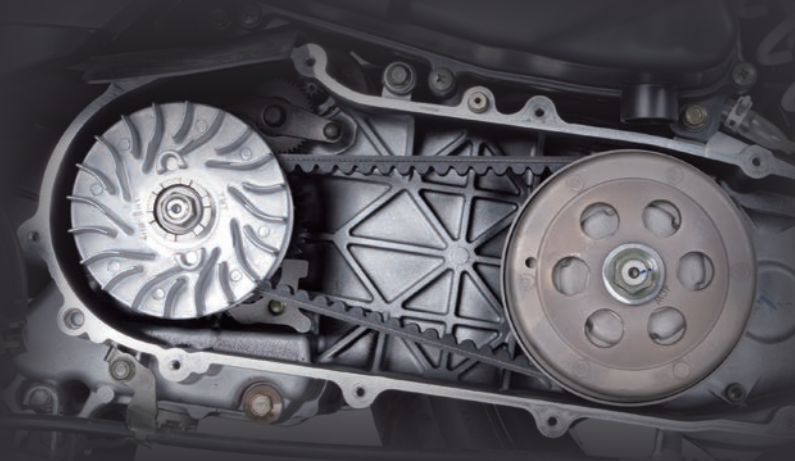

本資料の内容は製品改良などのために変更することがありますのでご了承ください。

*商品情報 ▶ http://www.grondement.com/products/drive/drive_index.html

ドライブベルトは消耗品です!!

ドライブベルトはオートバイで使われているチェーンの様な役割を果たしています。ベルトがないとスクーターは走ることが出来ません。早めの点検、交換をすることで、ベルトが切れる等のトラブルも解消でき、燃費向上にも繋がります。

◆構造

ベルトの構造は、6層からなり心線の種類やゴムの素材を変えることにより品質が決まります。強度を上げることで摩耗が早まるなど、周辺部品に思わぬダメージを与えることもあり、ドライブベルトには柔軟性が求められます。

◆ベルト断面図

◆ベルトの駆動伝達と摩耗

動力を伝達するドライブベルトは上幅が重要視されがちですが、実際には心線が動力を伝達する重要な部分のため、設計するに当たり心線位置がポイントになります。心線幅、位置が速比にも関係するためベルトが摩耗すると駆動伝達性能が低下し燃費にも影響しますので、早めのメンテナンスをおすすめいたします。